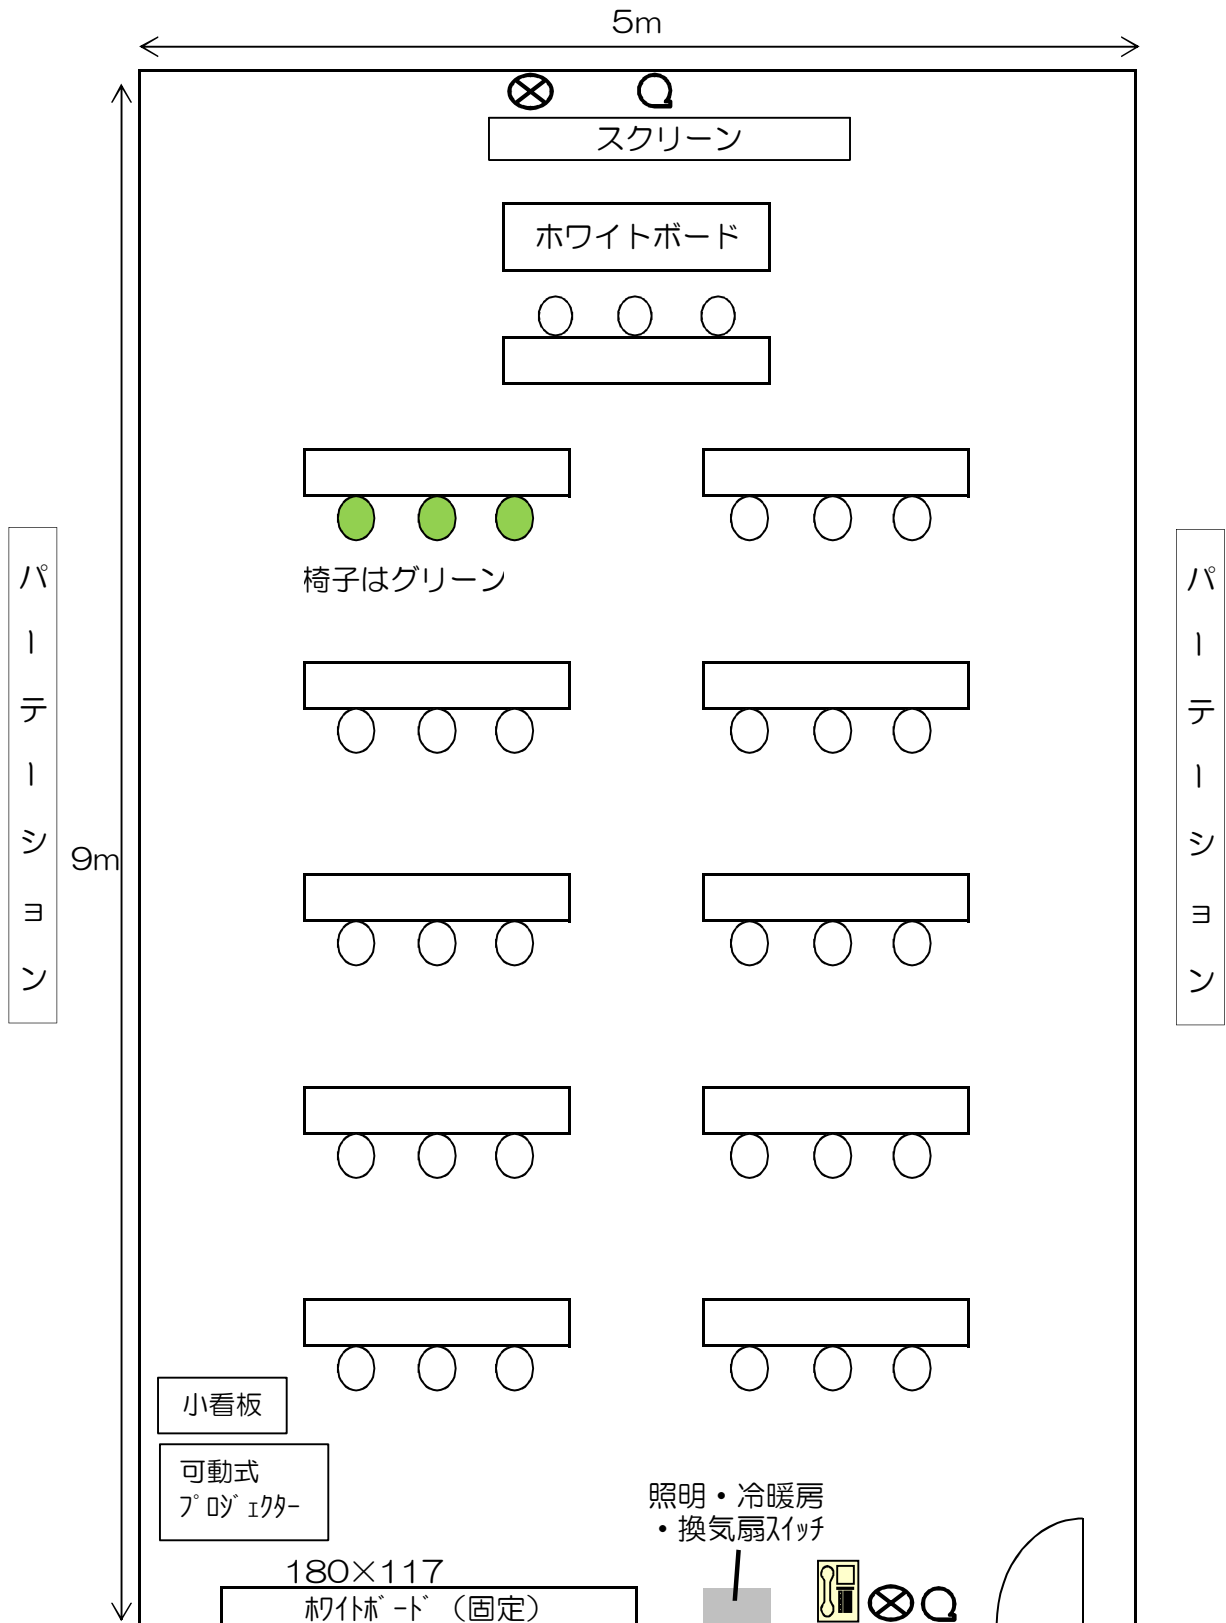

5階 第3演習室 基本レイアウト

〔机11／椅子33 45㎡〕

⊗・・・コンセント (2箇所・1回路)

⊙・・・インターネット差込み口