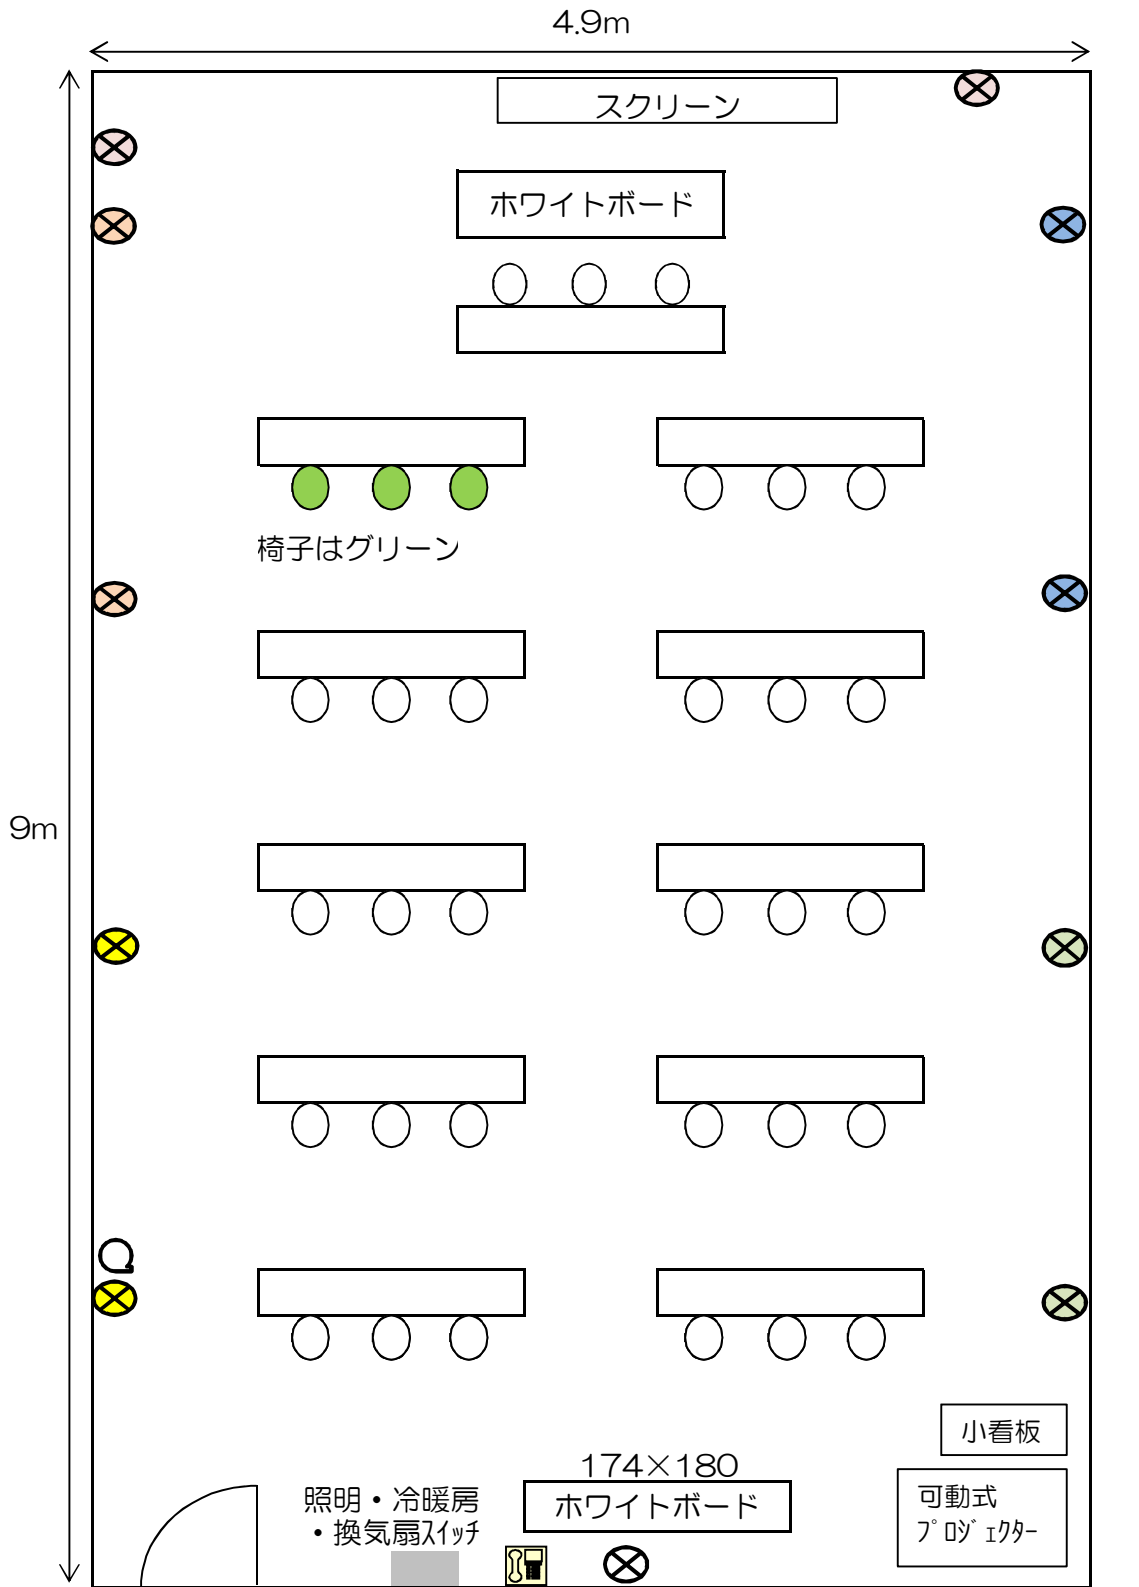

# 5階 第5演習室 基本レイアウト

〔机11／椅子33 45㎡〕

⊗・・・コンセント (11箇所・5回路)

Ⓚ・・・インターネット差込み口