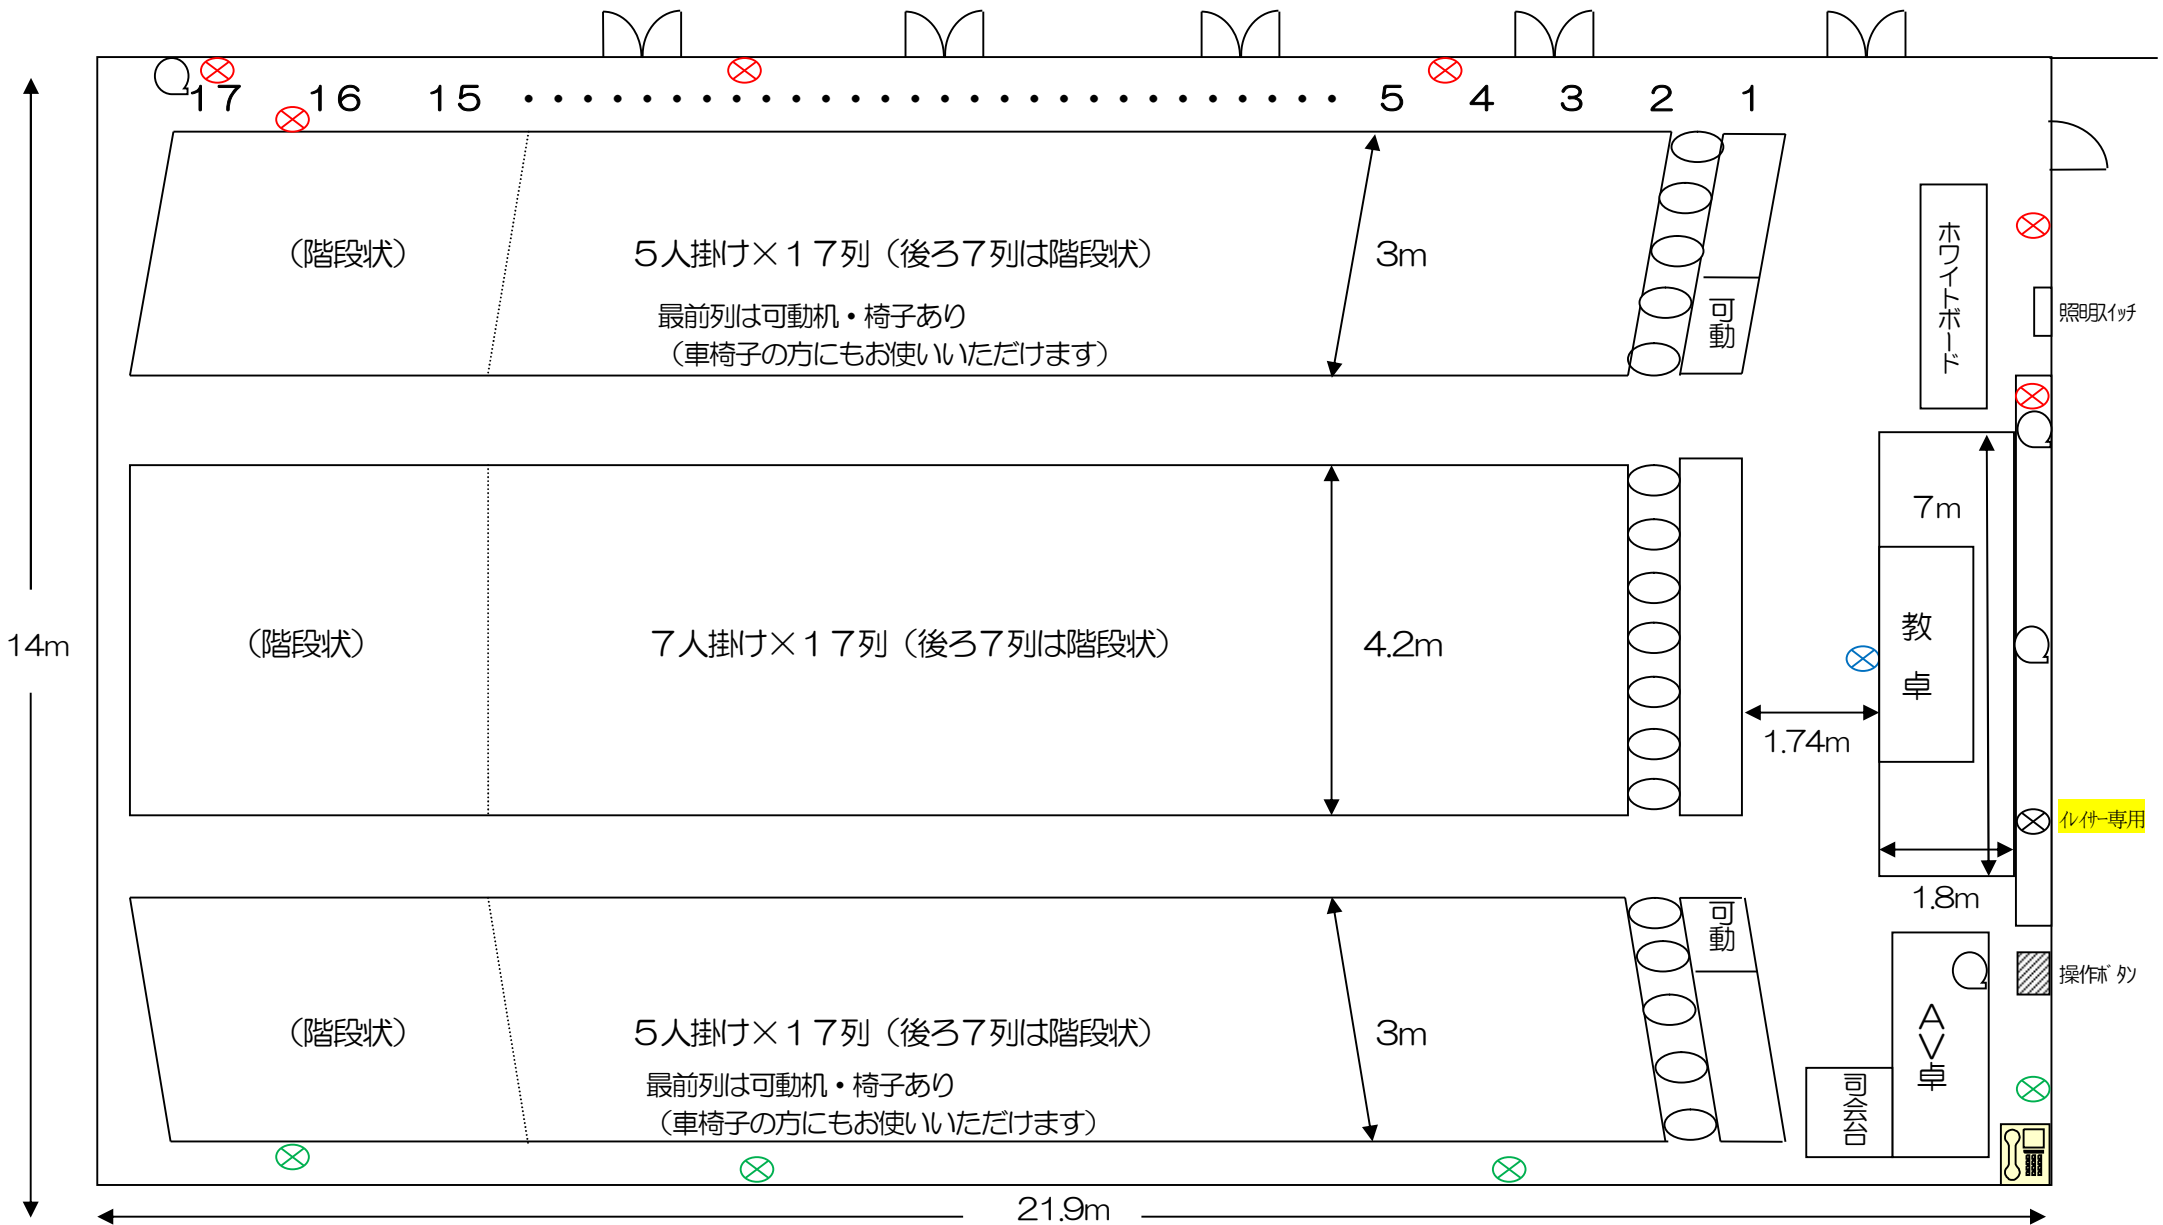

5階 第1講義室 レイアウト

〔固定式 289名〕

306㎡

⊗ …コンセント差込口 (11箇所・3回路 (イレイサー用含まず))

Q …インターネット差込口

※スクリーン 幅2.4m×高さ2.4m 黒板・ディスプレイ 幅6.4m×高さ2.35m