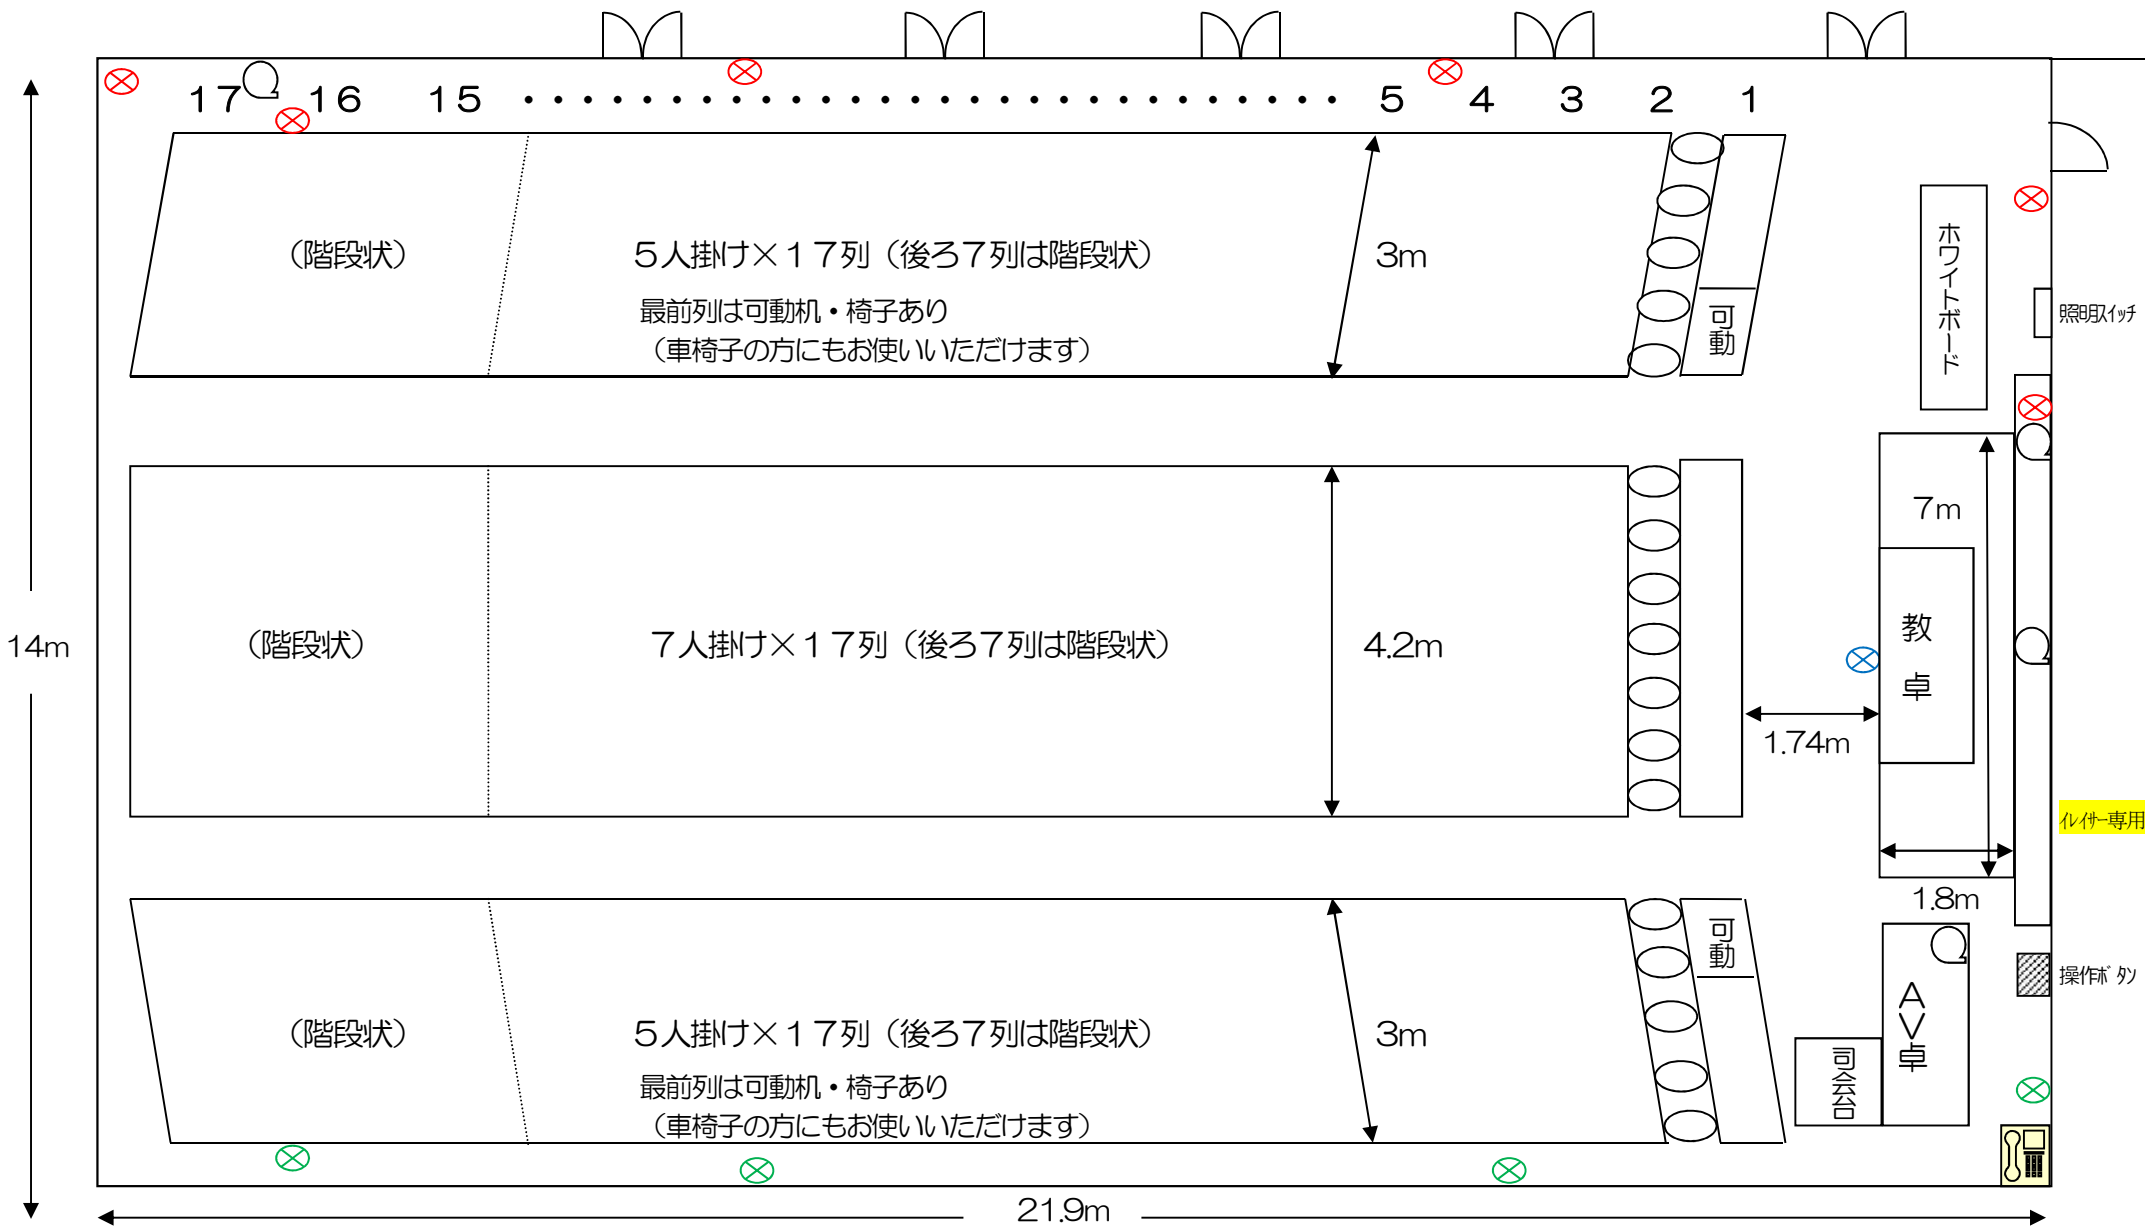

4階 第2講義室 レイアウト

〔固定式 289名〕

306㎡

⊗ …コンセント差込口 (11箇所・3回路 (イレイサー用含まず))

⊚ …インターネット差込口

※スクリーン 幅2.4m×高さ2.4m 黒板・プロジェクター 幅6.4m×高さ2.35m