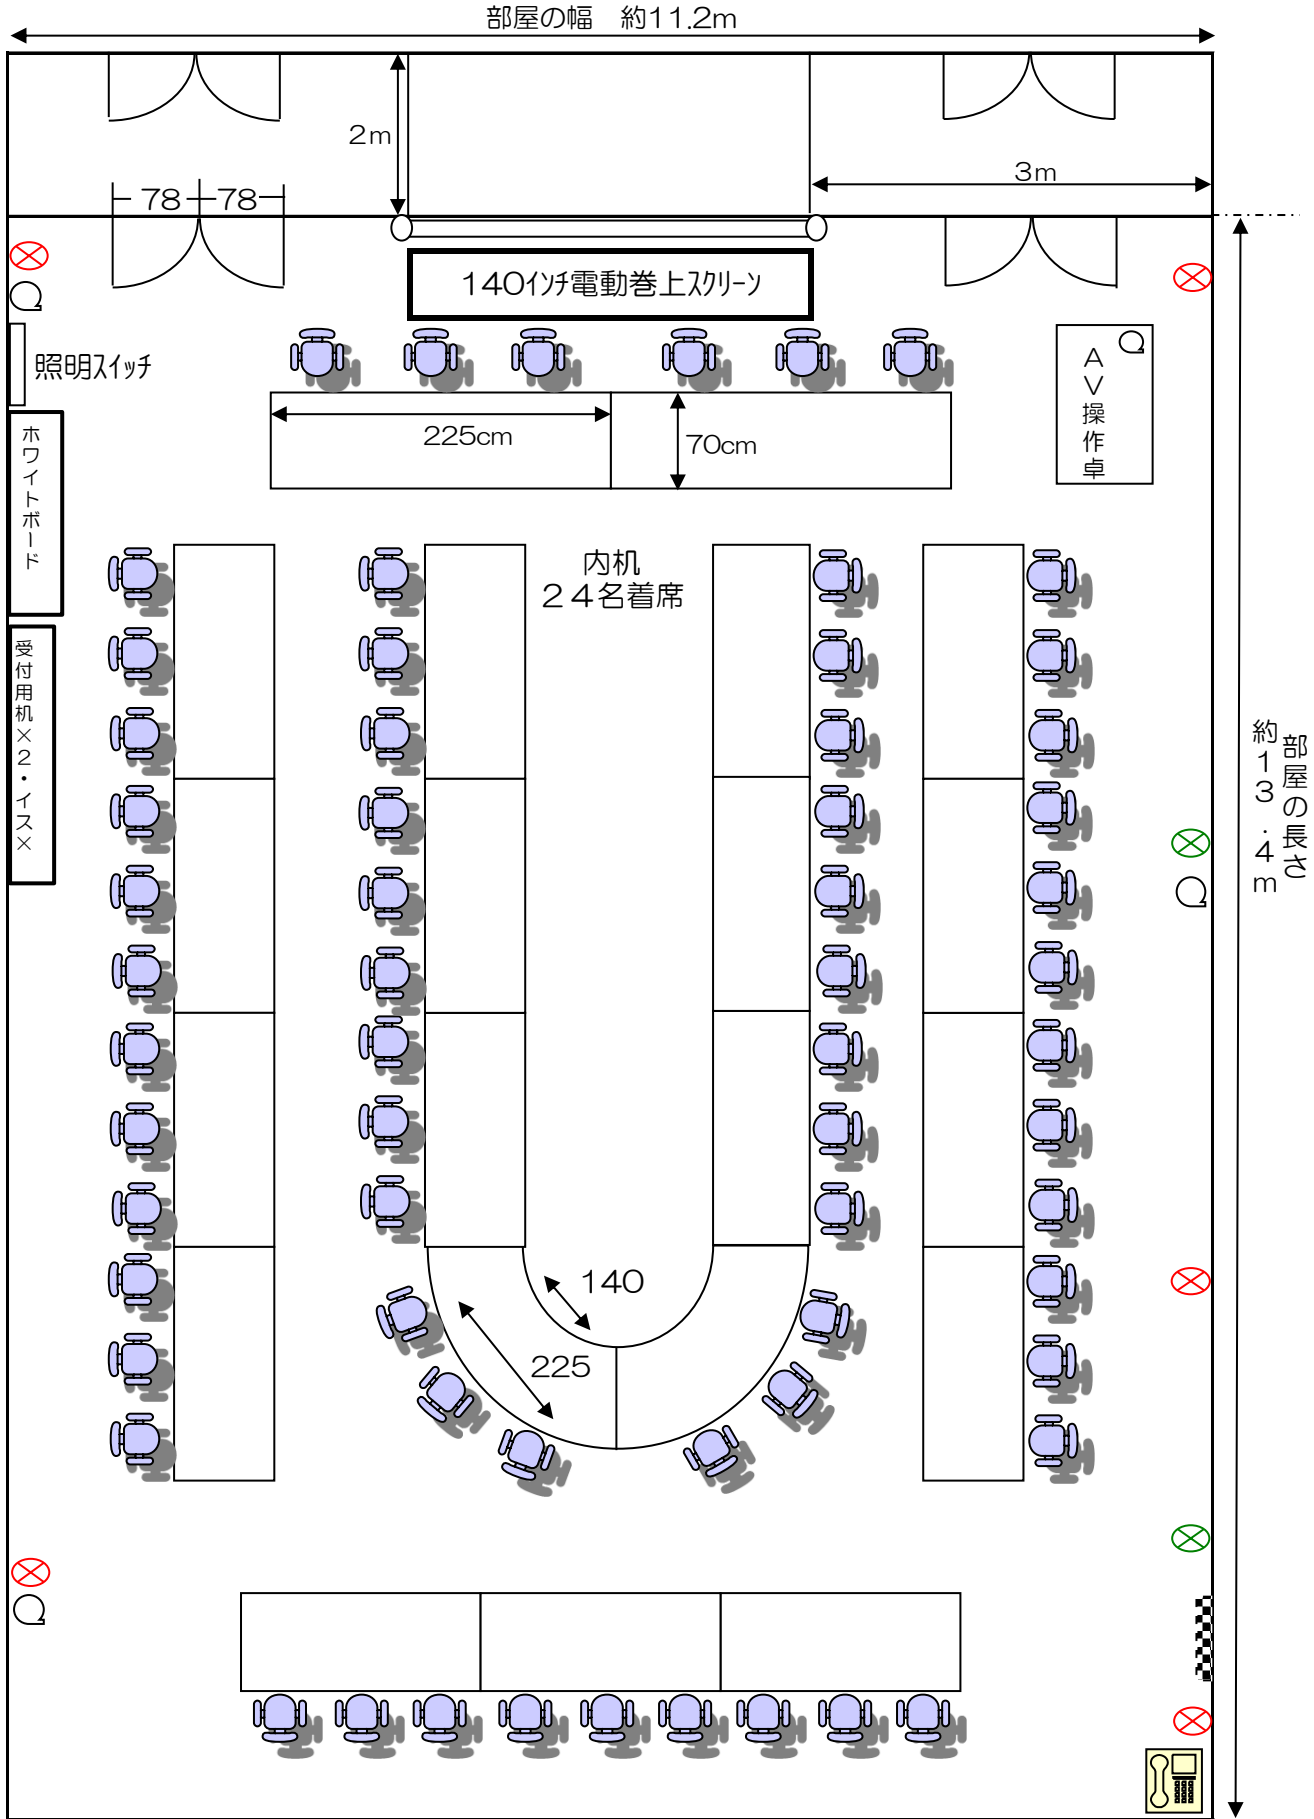

# 2階 第1会議室 レイアウト

〔※固定式 机21/椅子63 150㎡〕

※移動不可

⊗ …コンセント差込口(7箇所・2回路)

☉ …インターネット差込口

☒ …吊ボタン・ブラインド操作ボタン

☉ …インターネット差込口