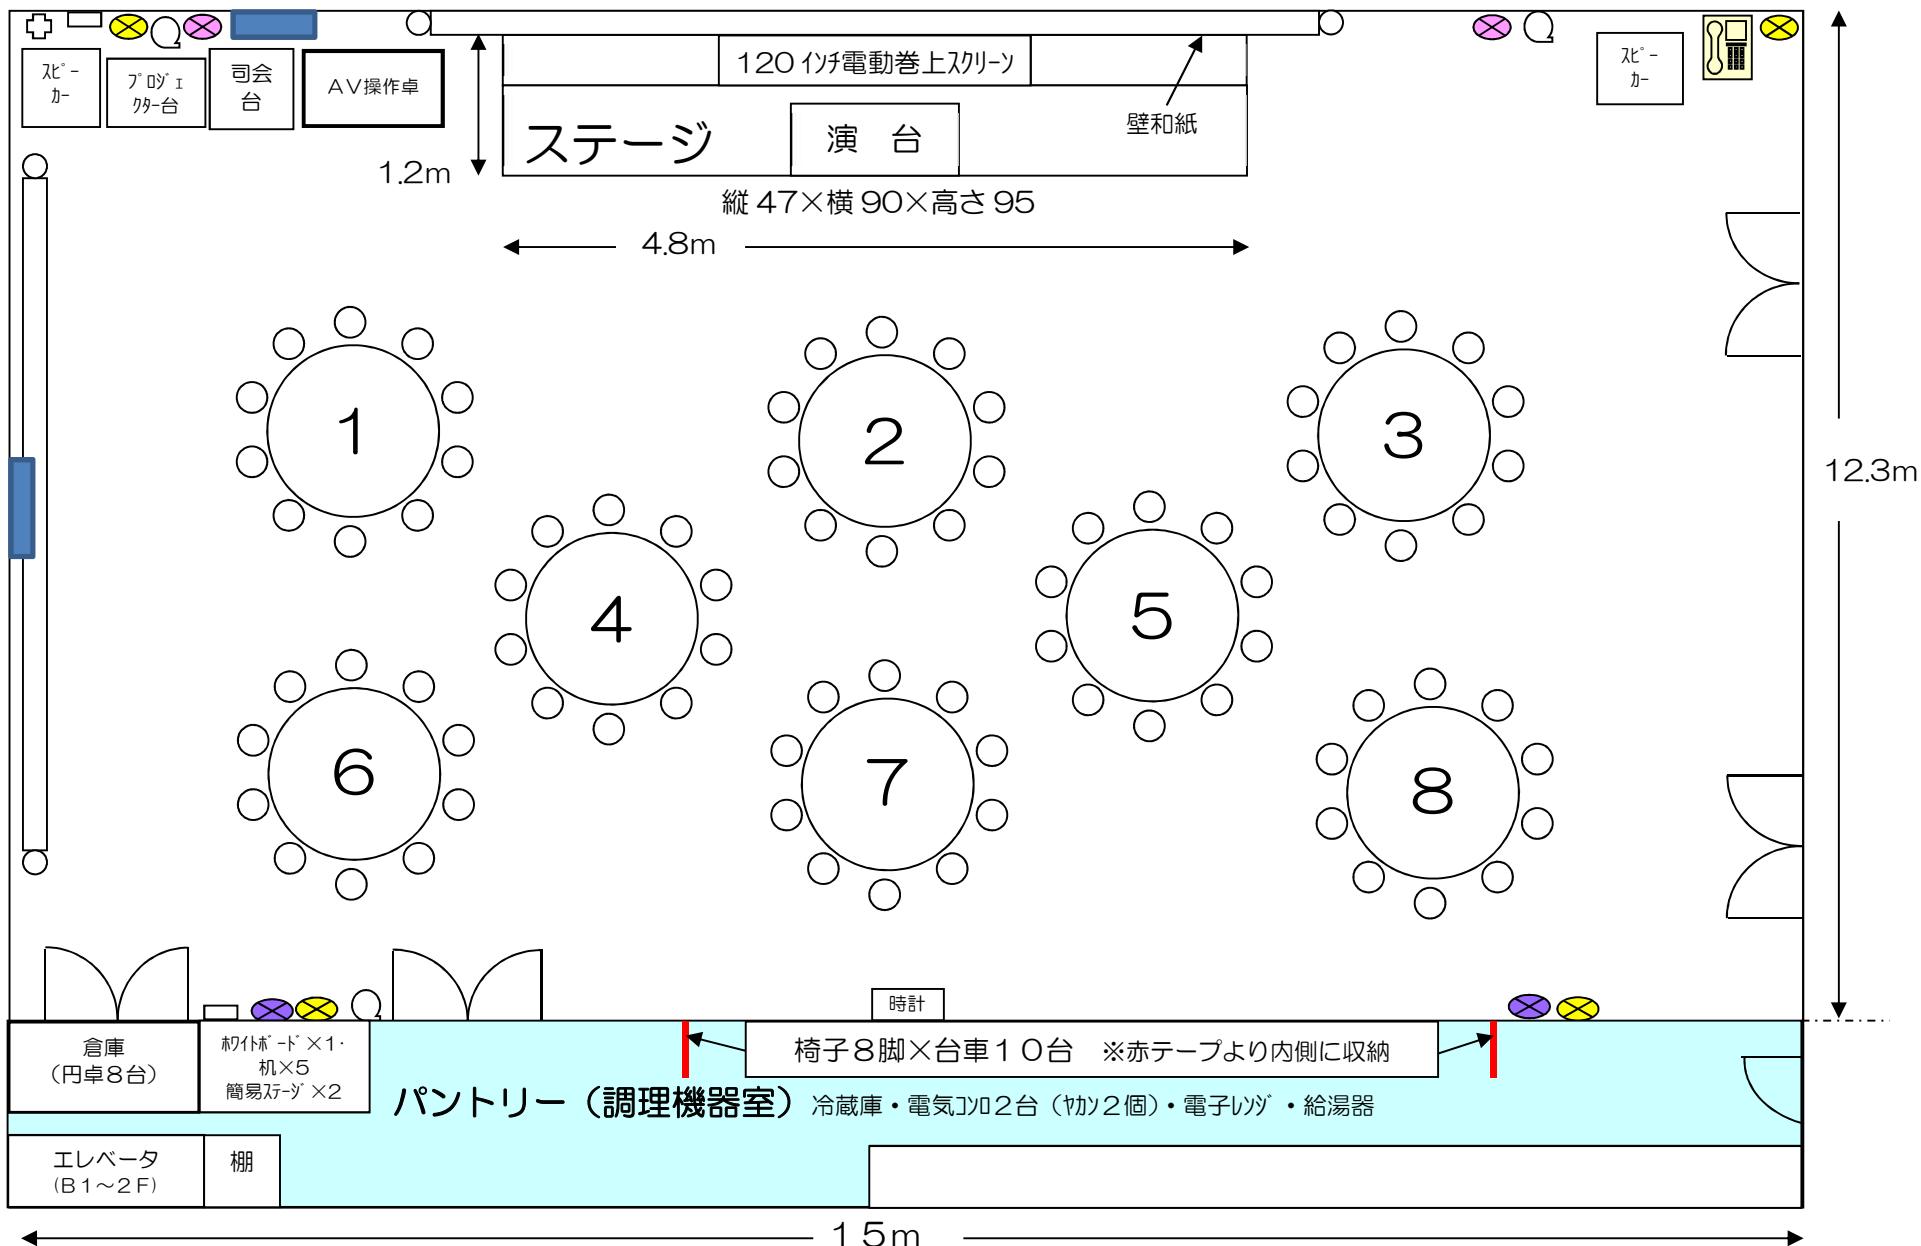

# 2階 ホール (レセプションルーム)

〔円卓 8/木製椅子 80 184㎡〕

+ …テレビ端子   
 Q …インターネット差込み口   
 ⊗ …IT地外差込み口(13箇所・6回路)   
 青・緑・オレンジ・黄・ピンク・紫