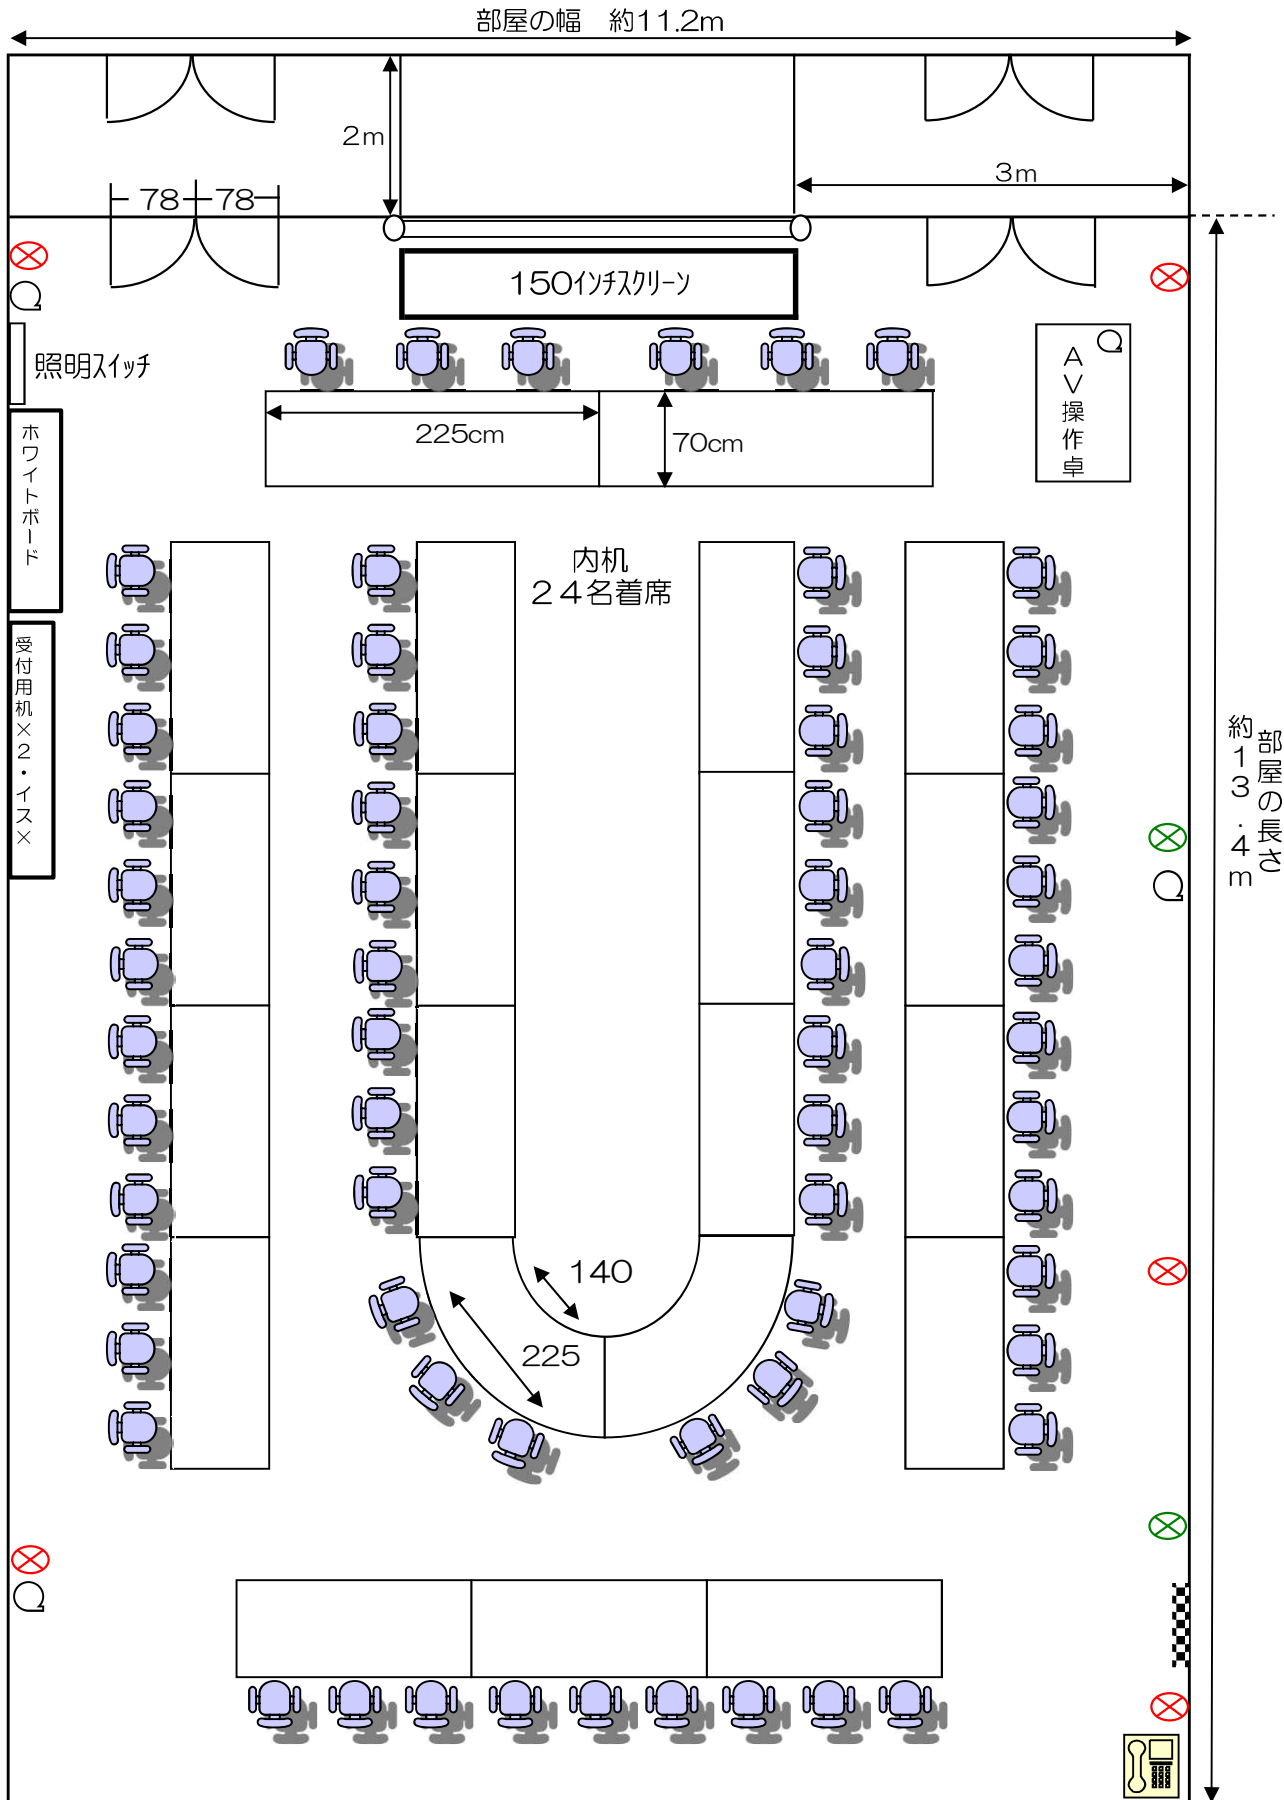

2階 第1会議室 レイアウト

〔※固定式 机21/椅子63 150㎡〕

※移動不可

⊗ ...コンセント差込口(7箇所・2回路)
 ☐ ...吊ボタン・ブラインド操作ボタン

○ ...インターネット差込口