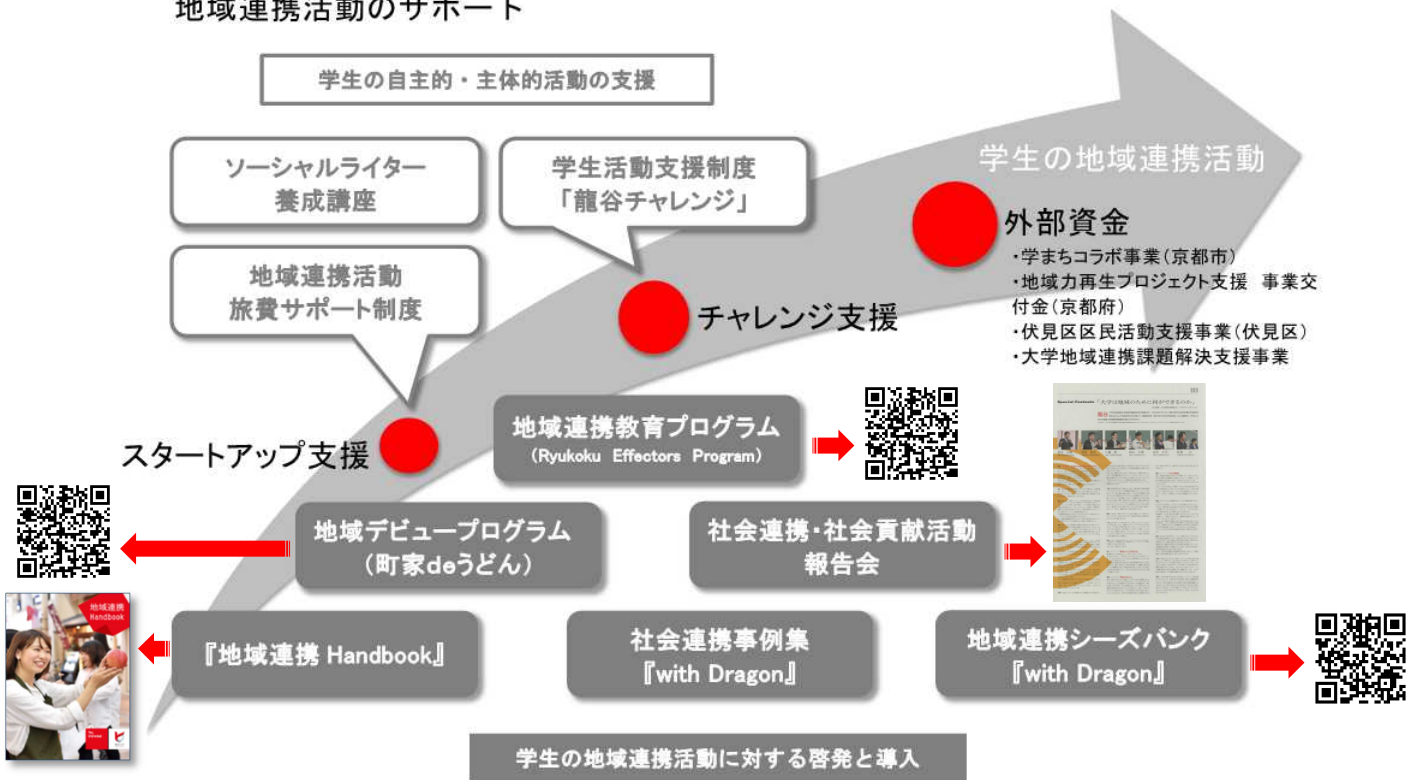

活動地域: 京都市 他      活動時期: 平成 28 年 9 月 ~  
大学・団体名: 龍谷大学・龍谷エクステンションセンター

目的: 龍谷大学に在籍する一人でも多くの学生が、地域連携活動に関わりを持ち、卒業後も地域と関わりを持ちながら、よりよい社会と自らの人生を創り出すことのできる人間に成長する。

地域に根ざした大学づくりをめざし、大学全体の地域連携活動を推し進め、学生を啓発する取組

学生の自主的・主体的な活動を対象とし、学外資金へのチャレンジも促して、自立的に社会で活躍するよう支援する取組

## 地域連携活動のサポート

### 【地域連携教育プログラム】

- 「京阪ホールディングス連携プロジェクト」  
ミッション: 伏見区中南部の賑わい創造  
伏見稲荷大社に訪れる観光客を伏見区中南部へ取り込む施策を京阪HDに提案。
- 学内公募で集まったゼミ(有志含む)と学生公募チームそれぞれが報告会に向けて取り組む。
  - 京阪HDや各チームからの話題提供による合同勉強会を開催。
  - 学生公募チームには、地域連携に精通したNPO法人のスタッフが活動をサポート。
  - 各チームに活動資金を提供。